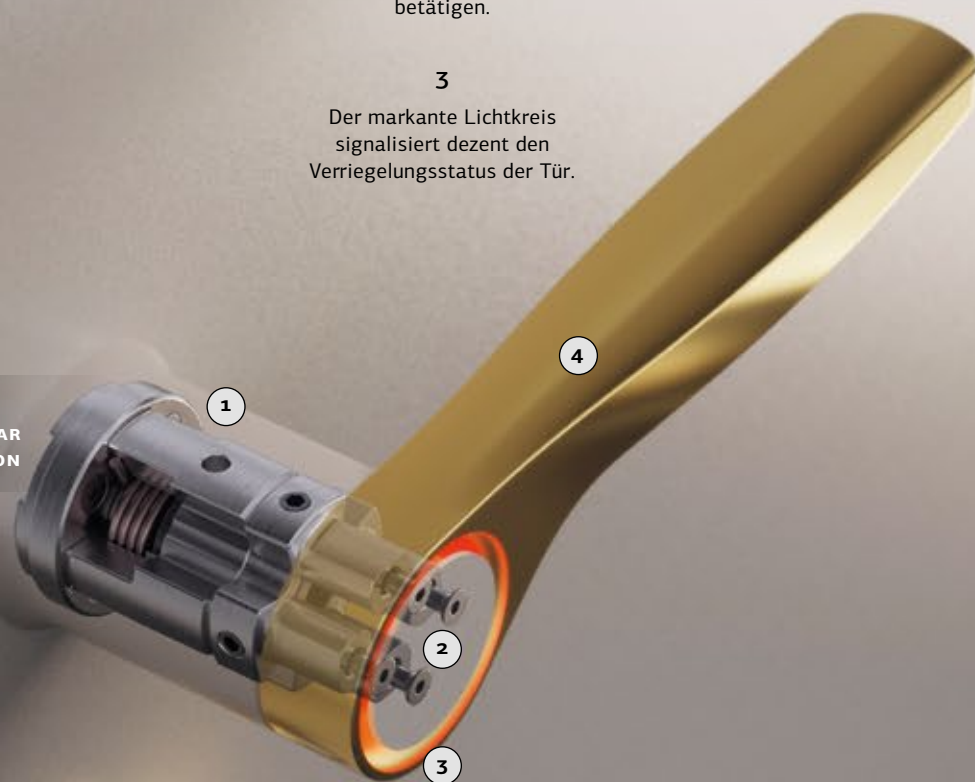

MAGNIFICA

Der beeindruckende, international prämierte Innen-Türdrücker besteht aus präzisionsgegossenem Edelstahl und überzeugt durch Solidität und Robustheit. Die elegante, ergonomische Form – inspiriert vom anmutigen Schwung eines Pegasusflügels – vermittelt ein Gefühl von Leichtigkeit und liegt angenehm in der Hand.

1

Ein exklusiver, einzigartiger Mechanismus, der direkt aus dem Türblatt abgeleitet ist, sorgt für hervorragende Stabilität und eine verlängerte Lebensdauer.

2

Die Drucktaste im Lichtkreis ermöglicht das Öffnen der Tür, ohne den Griff zu betätigen.

3

Der markante Lichtkreis signalisiert dezent den Verriegelungsstatus der Tür.

EINZIGAR-
TIGE PIRNAR
INNOVATION

4

4

Das Erscheinungsbild des Türdrückers kann durch verschiedene Farbtöne in PVD-Beschichtung veredelt werden.

5

Tür verriegeln:

Zum Verriegeln der Tür den zylindrischen Knopf vom Türband weg drehen.

6

Tür entriegeln:

Zum Entriegeln der Tür den zylindrischen Knopf in Richtung des Türbands drehen.

SEHEN SIE SICH DAS
VIDEO ZU **MAGNIFICA AN**