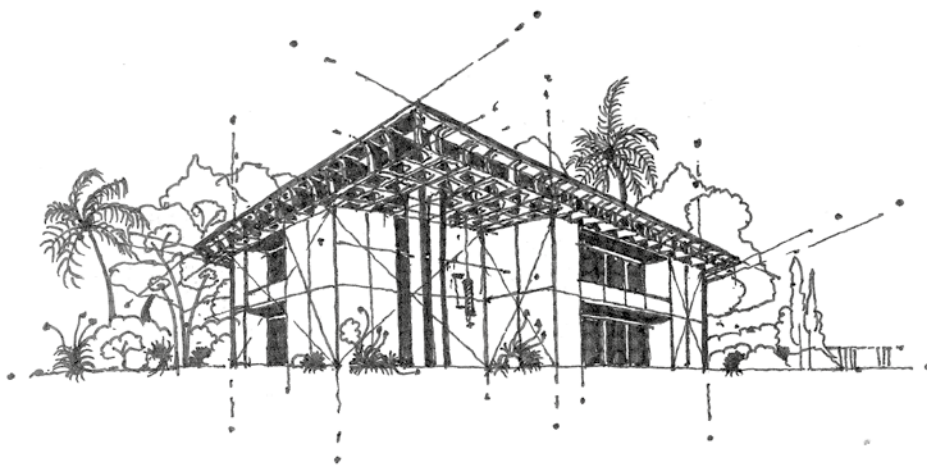

INSPIRATION

ANOKHI

Smaragdgrüne Küsten

KÜSSEN *goldene Sandstrände*,

WO URALTE TEMPEL GESCHICHTEN EINER

GLORREICHEN VERGANGENHEIT FLÜSTERN.

Moderne Villen, EINGEBETTET

ZWISCHEN SICH WIEGENDEN PALMEN,

VEREINEN *Luxus* MIT DEM LEBENDIGEN

PULS EINES *zeitlosen Geistes*.