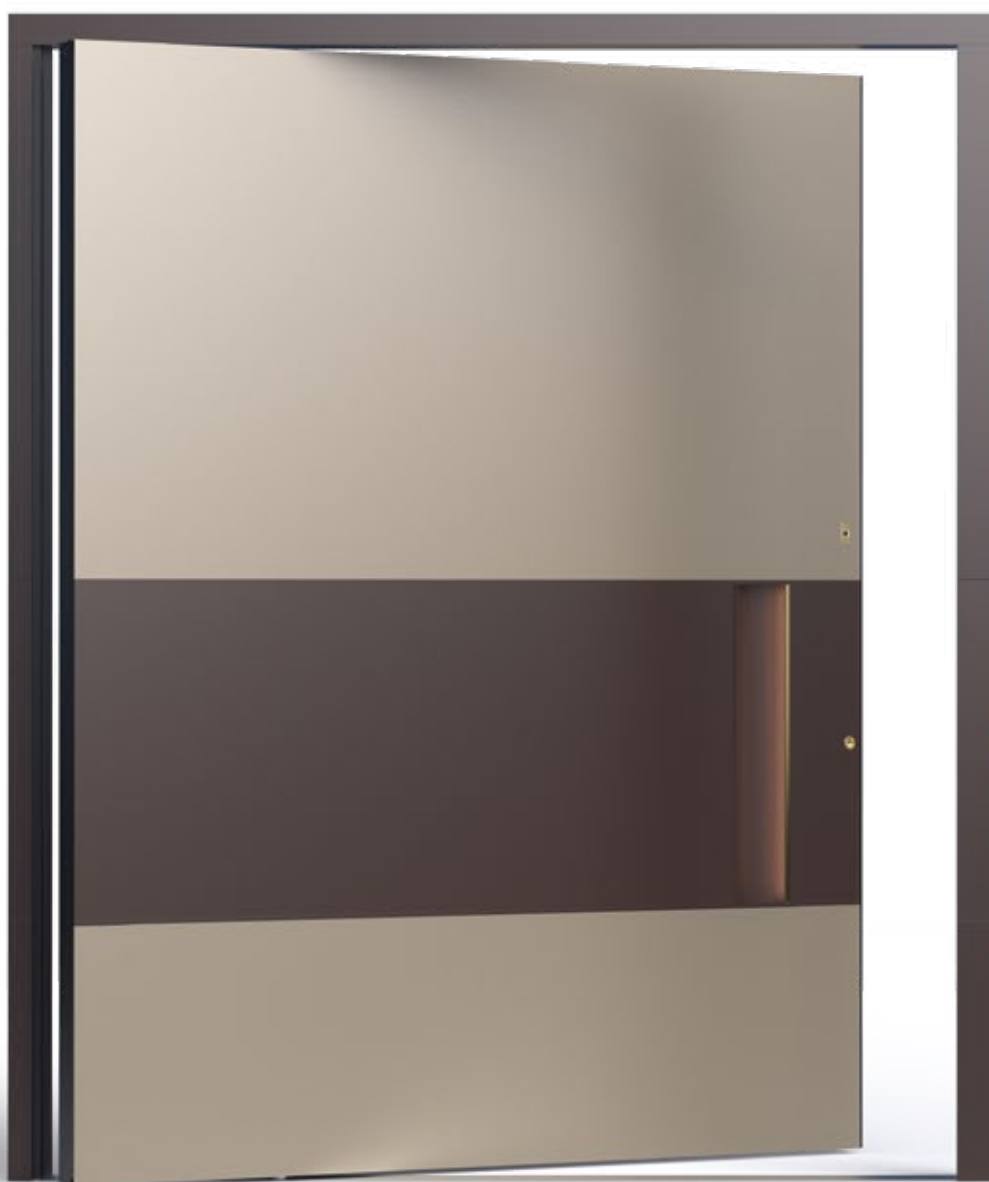

AUSSENANSICHT

P_06

BASISMODELL-INSPIRATION*

Maß 2200 x 2600 mm / **Material** Aluminium Farbe FS 8019 / Sekundärfarbe FS Quartz 2 / **Eingelassener Griff** GRIP 9635 mit SmartLux-Beleuchtung / **SecuroSmart**-Fingerscanner mit ARMO COMFORT ELECTRO Schließsystem / **PVD** Golden Honey

HORIZONTALE TEILUNGEN

Zwei feste Punkte im unteren Bereich, abhängig von Türhöhe oder Griffposition.

Oberhalb des Griffes gleichmäßig dynamisch:
Bis zu einer Türhöhe von 2800 mm: keine Teilung /
Von 2801 mm bis 3500 mm: eine Teilung /
Von 3501 mm bis 4800 mm: zwei Teilungen /
Ab 4801 mm: drei Teilungen

*Für detaillierte technische Informationen wenden Sie sich bitte an unseren Vertriebsmitarbeiter.