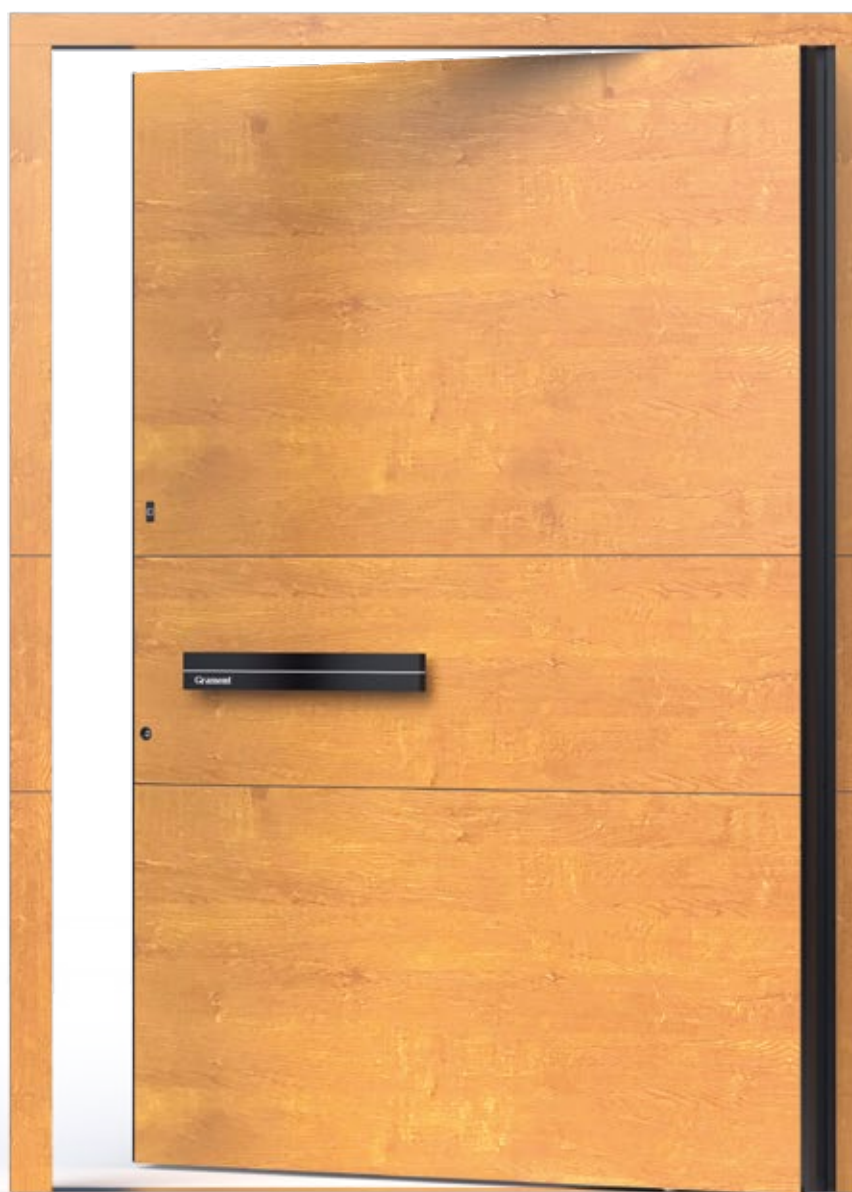

BASISMODELL-INSPIRATION*

Maß 1800 x 2500 mm / **Material** Aluminium in Holzdekor Geölte Eiche / **Griff** LABELUX 9209 mit SmartLux-Beleuchtung / **SecuroSmart**-Fingerscanner mit ARMO COMFORT ELECTRO Schließsystem / **PVD** Volcanic Shadow