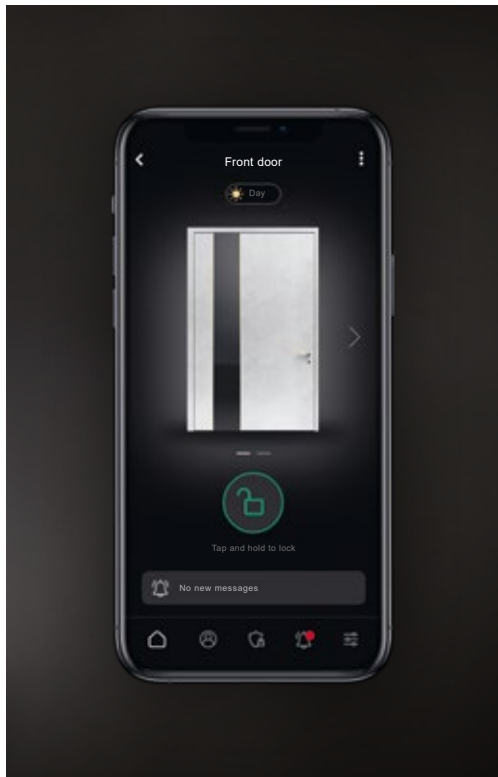

SMART
LUX

STIMMUNGSVOLLE ATMOSPHERE MIT

ELEGANTER BELEUCHTUNG

Pirnars Lösungen zur Schaffung einer behaglichen Atmosphäre ermöglichen die komfortable Steuerung der Beleuchtung bei Pivot-Eingangstüren – an Griffstangen, Drückern oder Namensschildern – und sind ausschließlich als Paket erhältlich. Mit dem SmartLux-System in der Pirnar App können Sie die Intensität, Farbtemperatur und Zeitsteuerung der Beleuchtung individuell anpassen.

Zeiteinstellung für LED-Beleuchtung

Sprachsteuerung durch Integration von Google
Assistant und Amazon Alexa

SMARTER UND SICHERER LEBEN

MAXIMALE SICHERHEIT UND KOMFORT

Pirnar bietet modernste Lösungen und hochwertigste Produkte für vollständige Sicherheit und höchsten Komfort. Die Eingangstüren lassen sich mit dem intelligenten SecuroSmart-System oder dem SecuroSmart Keypad in der Pirnar Mobile App öffnen – ebenso per Fingerscanner, Karte, PIN-Code, Google Assistant oder Alexa. In Kombination mit den Premium-Schließsystemen Omnilock oder Armo Comfort Electro wird Ihr Zuhause zu einer sicheren und geschützten Wohlfühloase.

FINGERSCANNER

Diese moderne und beliebte Methode zum Entriegeln der Tür per Fingerabdruck sorgt für erhöhte Sicherheit und vor allem für einen einfacheren und komfortableren Zugang für die ganze Familie. Es können mehrere Fingerabdrücke gleichzeitig gespeichert werden – Schlüssel und Sorgen gehören der Vergangenheit an.

SECUROSMART KEYPAD

Das moderne Tastenfeld ermöglicht das Entriegeln mit verschiedenen PIN-Codes, die auf individuelle Bedürfnisse abgestimmt sind, sowie mit einer NFC-Karte. Es verfügt über einen integrierten Fingerscanner sowie eine kabellose Klingel – alles steuerbar über die Pirnar App.