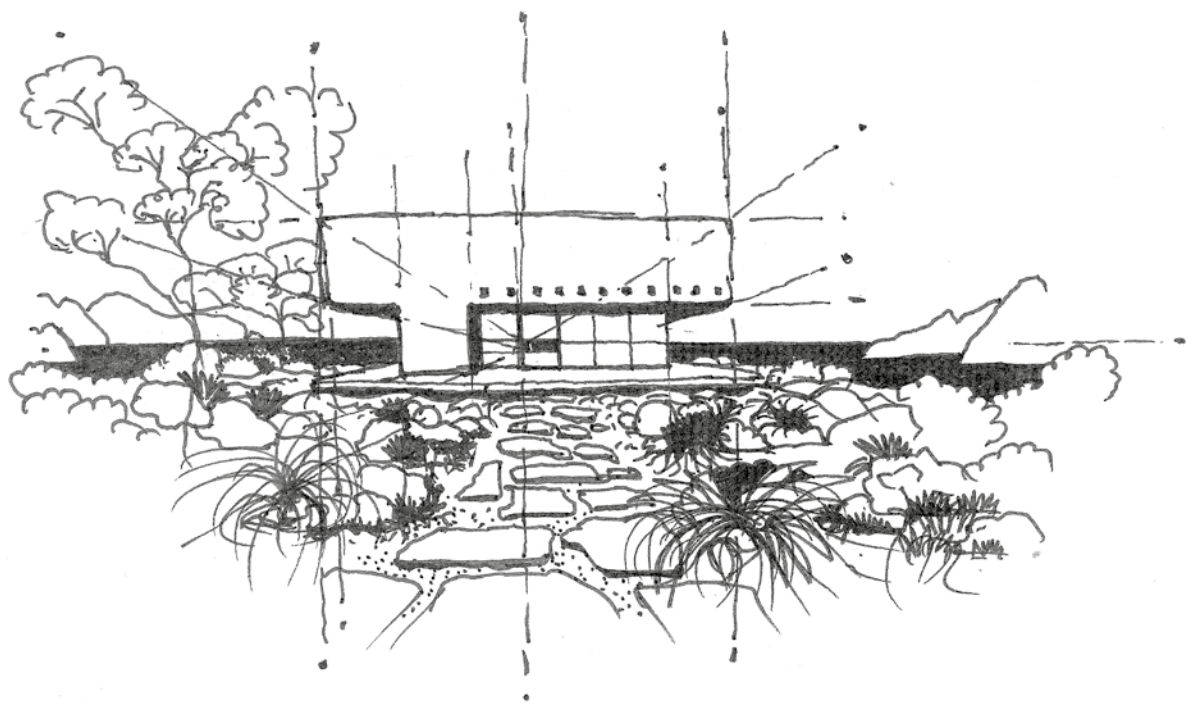

PIRNAR PIVOT

INNENANSICHT

P_05

INNENANSICHT - INSPIRATION

Material Aluminium in Holzdekor Geölte Eiche / **Türdrücker** Magnifica / **PVD** Volcanic Shadow (Zylindrischer Knopf FS 9005)

INSPIRATION

MAR

IN EINEM SONNENDURCHFLUTETEN
REICH *tanzt die Eleganz* AUF
DEN WELLEN UND SPIEGELT SICH IN DER
schimmernden Umarmung
des Meeres. DIE STEILE
KÜSTENLINIE ERHEBT SICH MAJESTÄTISCH
IM HINTERGRUND UND RAHMT DAS
exquisite Bild, IN DEM WASSER UND
GIPFEL AUFEINANDERTREFFEN – EIN LEISES
Flüstern der Erhabenheit IN
JEDER SANFTEN WELLE.