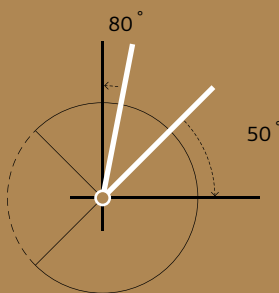

FUNKTION & BEWEGUNG

Die verdeckten Pivot-Türbänder von Pirnar bieten optimale Kontrolle über jede Phase der Türbewegung.

- Integrierte Selbstschließfunktion
- Integrierte Offenhaltefunktion bei 90°
- Einstellbare Geschwindigkeit, Dämpfung und Schließkraft
- Einstellbare Türblattposition (Höhe und Seite)
- Maximales Türflügelgewicht bis zu 500 kg

Dämpfersteuerung