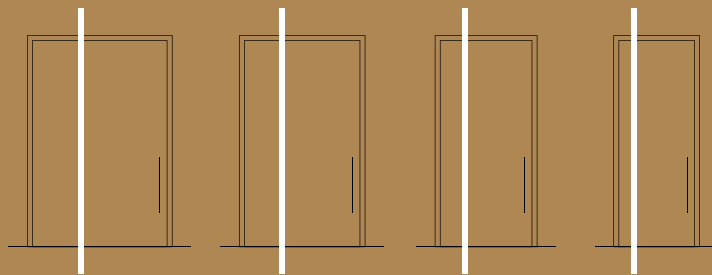

HOCHLEISTUNGS

TÜRBÄNDER FÜR EXTREME BELASTUNG

PERFEKTE JUSTIERUNG FÜR JEDE PIRNAR
PIVOT-TÜR

FLEXIBLE POSITIONIERUNG

Der Mindestabstand des Türbands von der Elementkante beträgt 350 mm und ist abhängig vom Gewicht sowie der Breite des Türflügels.

Auf Wunsch kann das Türband näher zur Mitte des Türflügels positioniert werden.

Drehpunkte

FUNKTION & BEWEGUNG

Die verdeckten Pivot-Türbänder von Pirnar bieten optimale Kontrolle über jede Phase der Türbewegung.

- Integrierte Selbstschließfunktion
- Integrierte Offenhaltefunktion bei 90°
- Einstellbare Geschwindigkeit, Dämpfung und Schließkraft
- Einstellbare Türblattposition (Höhe und Seite)
- Maximales Türflügelgewicht bis zu 500 kg