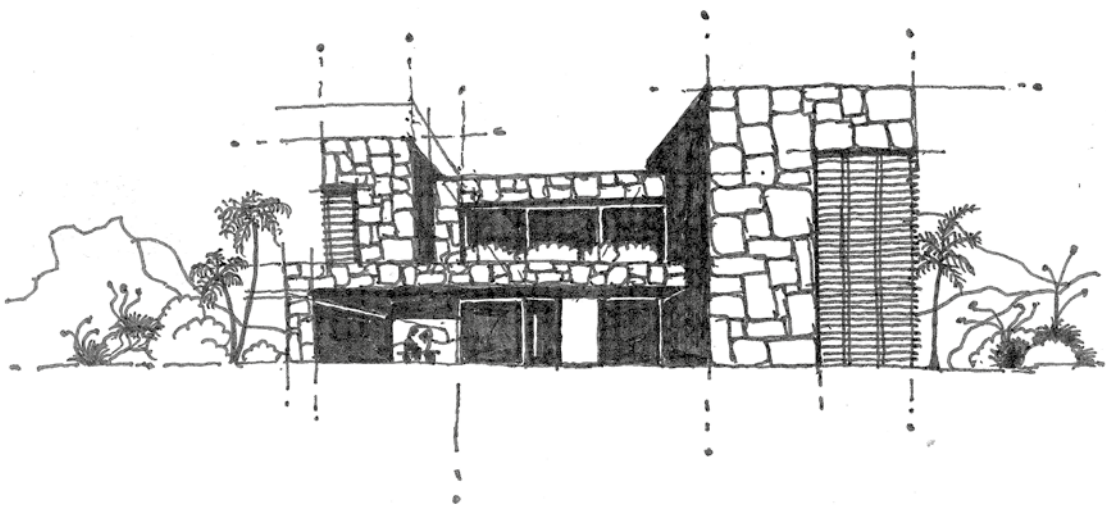

INSPIRATION

OLIVIA

IM SONNENDURCHFLUTETEN LAND SIND
duftende Blüten UND ÜPPIGES
GRÜN *allgegenwärtig und*
erfüllen die Luft mit ihrem
Aroma – sanft umspielen
sie die Küsten, wo das Land
dem Meer eine Serenade
singt.