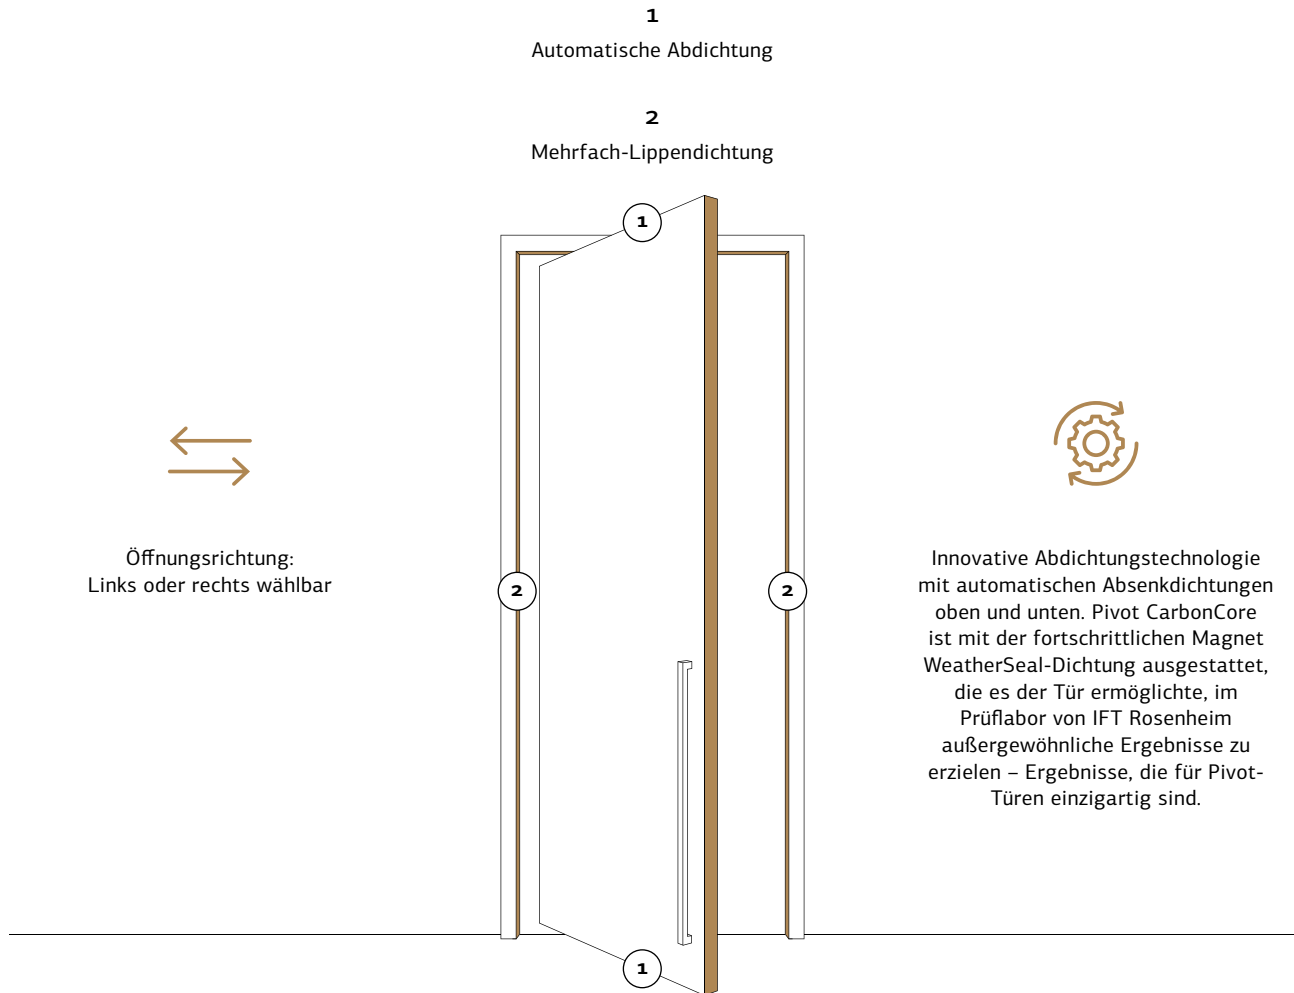

UNÜBERTROFFENE ABDICHTUNG

ENTWICKELT FÜR OPTIMALE LEISTUNG BEI
JEDEM KLIMA

VIERSEITIGE DURCHGEHENDE ABDICHTUNG

SCHWELLEN FÜR UNTERSCHIEDLICHE KLIMABEDINGUNGEN

Sichtbares Schwellenprofil
Schutz vor verschiedensten
Wetterbedingungen und Regenwasser.

Versenktes Schwellenprofil*
Ideal für wärmere Klimazonen.

*Nicht verfügbar für den EU-Markt.

Ohne Schwellenprofil*
Durchgehender Bodenkontakt,
ideal für wärmere Klimazonen.

*Nicht verfügbar für den EU-Markt.

Einzigartige Abdichtungswerte*

Wasserundurchlässigkeit: Klasse 9A

Luftdichtheit: Klasse 4

Windlastwiderstand: Klasse C3

*Die Tests wurden an Pivot-Türen mit sichtbarer Schwelle bis zu einer Größe von 2460 × 3150 mm durchgeführt.